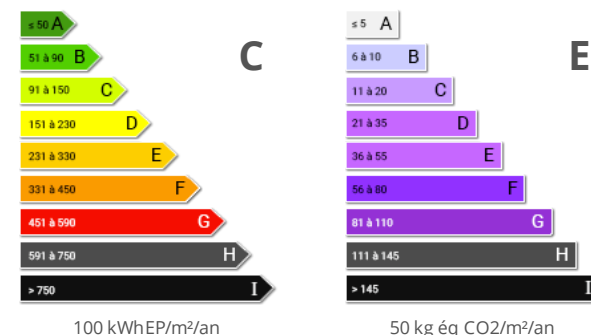

Diagnostic énergétique

Ferme Bastide, Entraigues sur la Sorgues .84320, Vaucluse.

Viager Occupé, Mr de 86 ans, Dame de 83 ans.

Bouquet: 80000€, Rente: 2000€, Valeur vénale: 550000€

A 5 mn du Charmant Village de Entraigues sur la Sorgues, à 5 mn de la Sortie Autoroute Avignon, dans un Secteur résidentiel au Calme en pleine campagne mais pas isolé.

Une Ferme Bastide à rénover d'environ 200 M² posée en plein milieu de 8 hectares de Prairie et d'un Manège à Chevaux.

Le Terrain est clôturé et parfaitement entretenu, l'endroit est idéal pour passionné de Chevaux et d'animaux et d'amateurs de Vie tranquille sans maison en perspective mais non isolée.

La Maison est sur 3 niveaux:

au rez de chaussée, une entrée, un salon avec cheminée, une salle à manger cuisine, une grande buanderie.

au 1er niveau: 2 chambres, une salle d'eau, toilettes.

AU 2ème niveau: 2 Chambres